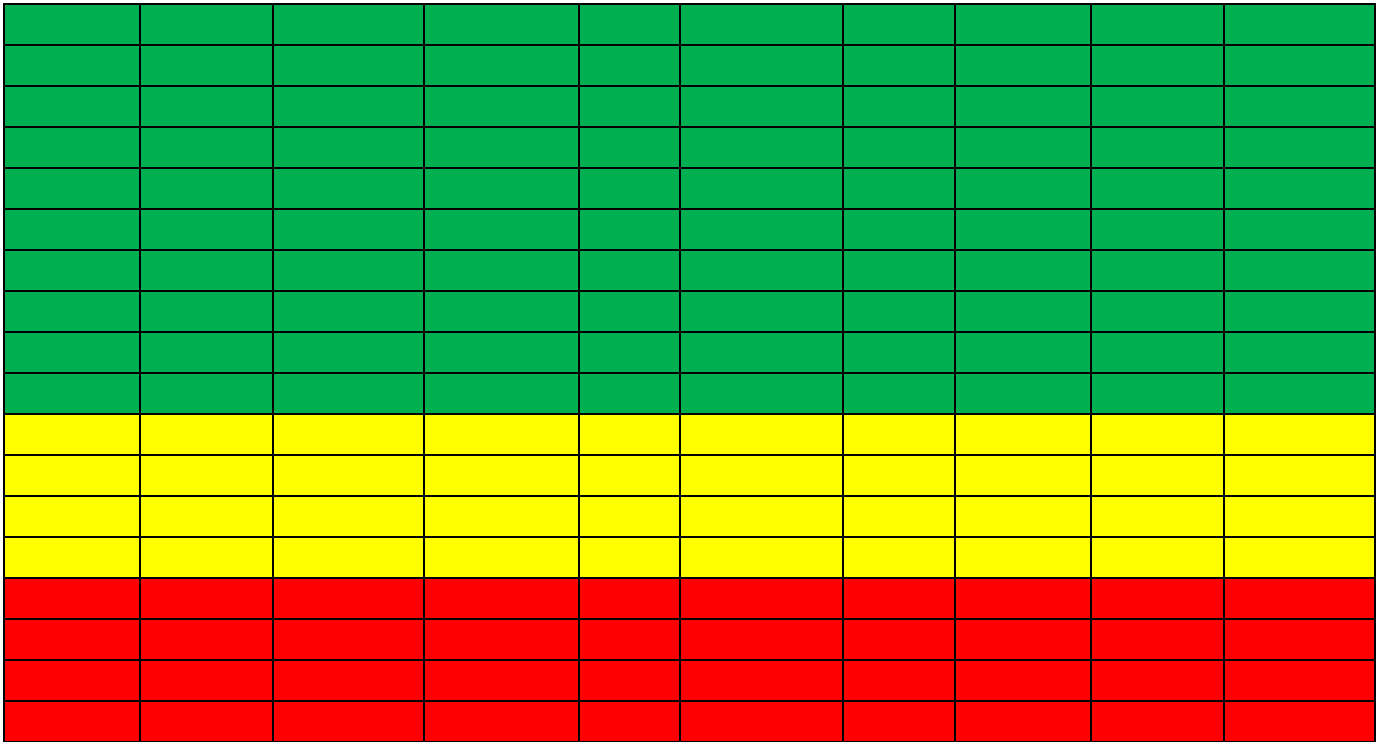

Ulkoilumittari

Väritä yksi ruutu aina kun olet ulkoillut 15 minuuttia. Pääsetkö vihreälle alueelle asti?

Perjantai Lauantai Sunnuntai Maanantai Tiistai Keskiviikko Torstai Perjantai Lauantai Sunnuntai

Tässä vinkkejä ulkotouhuihin: